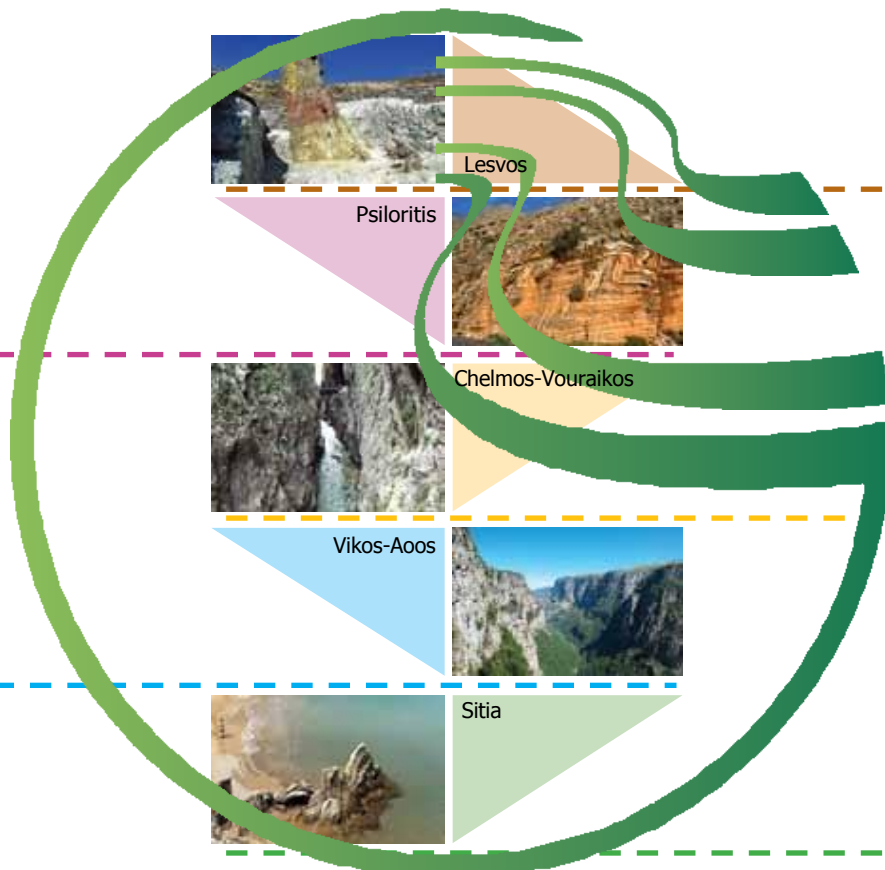

ΠΑΡΟΥΣΙΑΣΗ ΠΡΟΓΡΑΜΜΑΤΟΣ
ΠΑΓΚΟΣΜΙΑ ΓΕΩΠΑΡΚΑ UNESCO

Τετάρτη 9 Μαρτίου 2016 και ώρα 10:30
Αμφιθέατρο Γ. Κρανιδιώτη, Υπουργείο Εξωτερικών
Ακαδημίας 1, 10027 Αθήνα

United Nations
Educational, Scientific and
Cultural Organization

UNESCO
Global
Geoparks